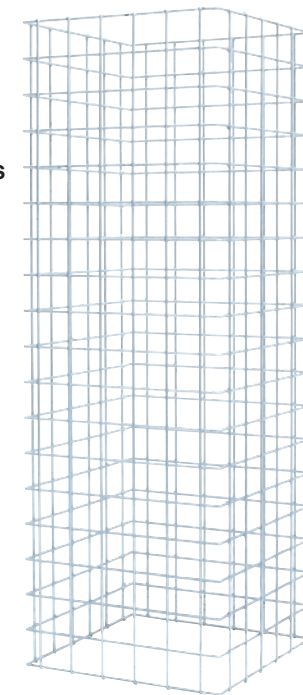

Colonnettes en pierre décoratives

Individuellement applicable et disponible dans presque toutes les dimensions et formes.