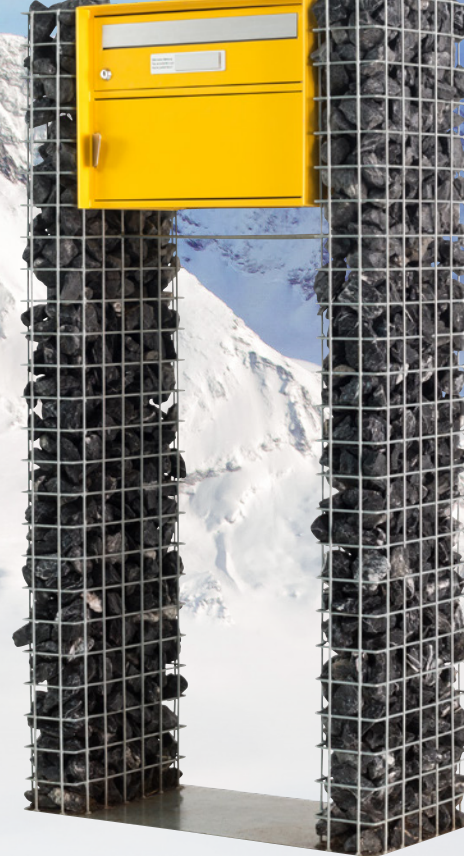

Un grand choix

Standard

Brünig

Grotto

Mönch

Eiger

Gemmi

Titlis